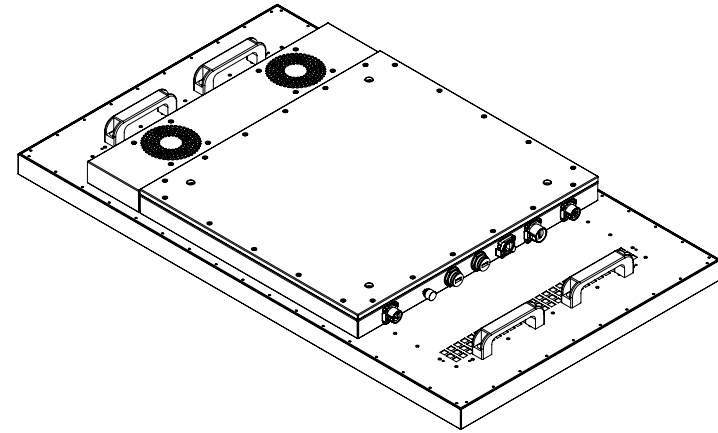

32"

43"

SV-OUT430W HB
Dimensiones en mm

49"

55"

65"

75"