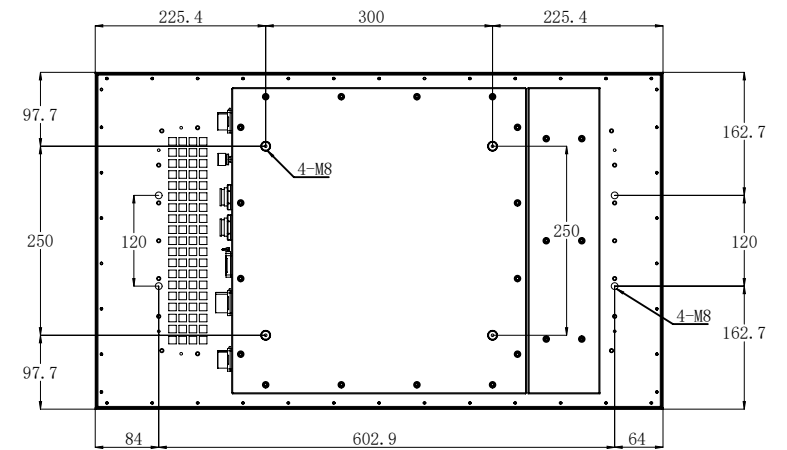

32"

43"

SV-OUT430W HB
Dimensiones en mm

49"

55"

65"

75"