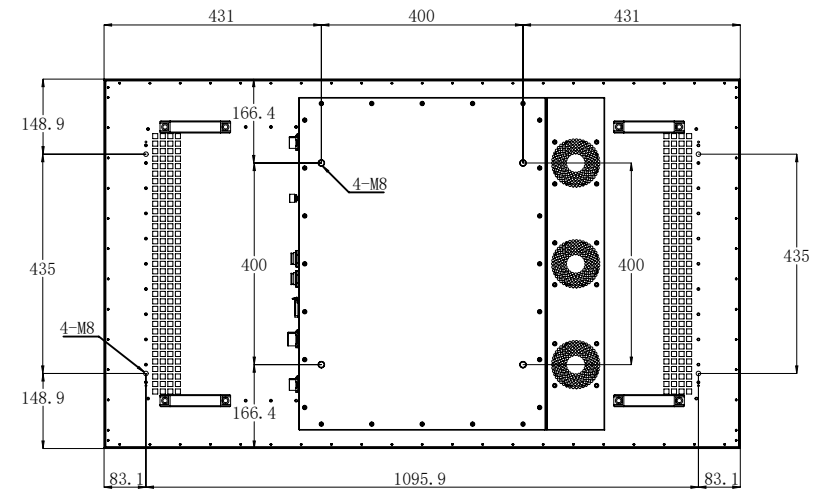

32"

43"

SV-OUT430W HB
Dimensiones en mm

49"

55"

65"

75"