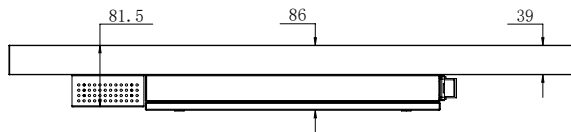

32"

43"

SV-OUT430W HB
Dimensiones en mm

49"

55"

65"

75"