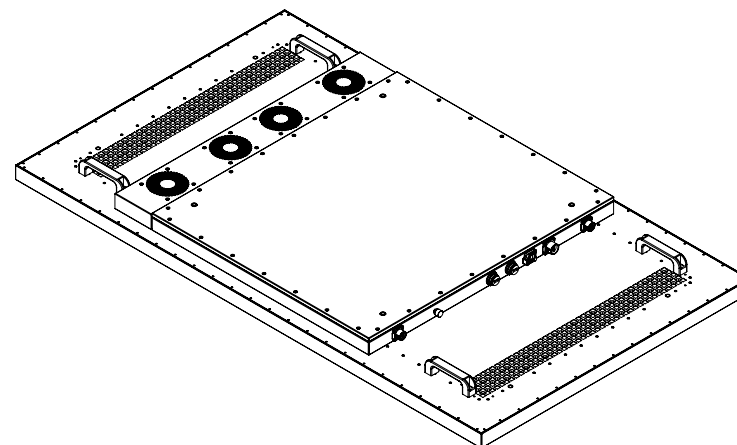

32"

43"

SV-OUT430W HB
Dimensiones en mm

49"

55"

65"

75"