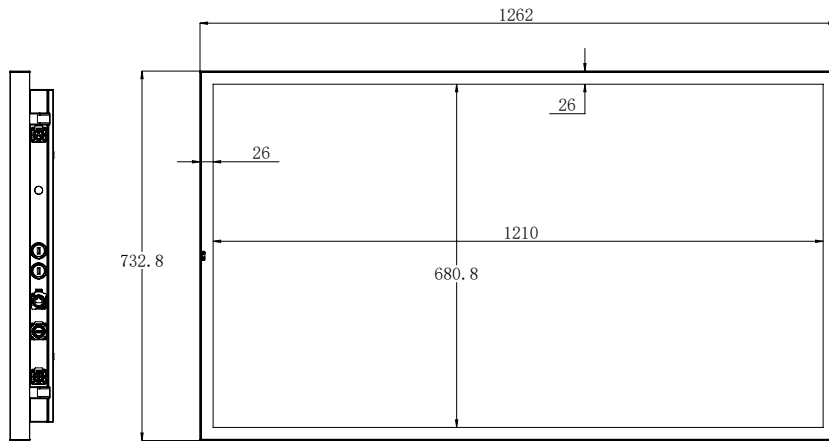

32"

43"

SV-OUT430W HB
Dimensiones en mm

49"

55"

65"

75"