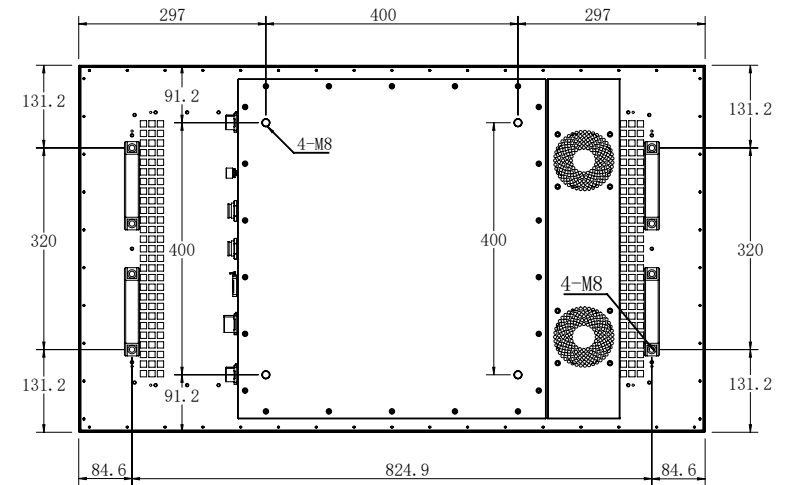

32"

43"

SV-OUT430W HB
Dimensiones en mm

49"

55"

65"

75"