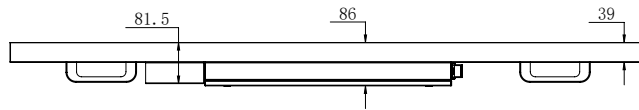

32"

43"

SV-OUT430W HB
Dimensiones en mm

49"

55"

65"

75"