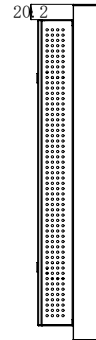

32"

43"

SV-OUT430W HB
Dimensiones en mm

49"

55"

65"

75"