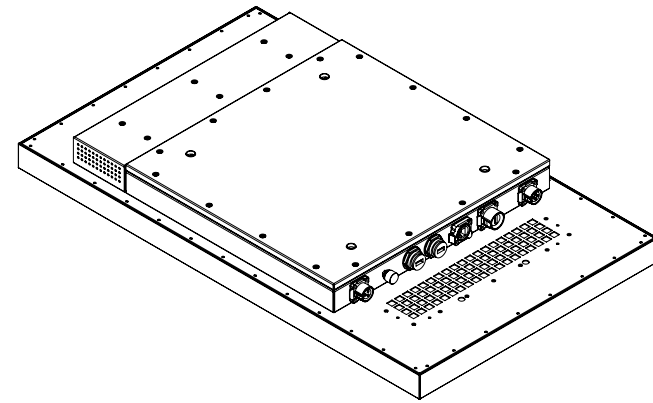

32"

43"

SV-OUT430W HB
Dimensiones en mm

49"

55"

65"

75"