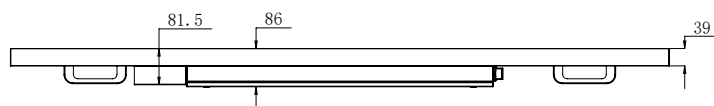

32"

43"

SV-OUT430W HB
Dimensiones en mm

49"

55"

65"

75"