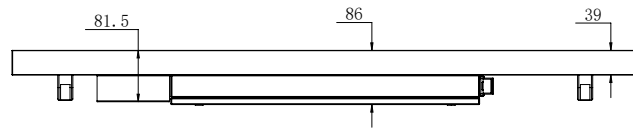

32"

43"

SV-OUT430W HB
Dimensiones en mm

49"

55"

65"

75"