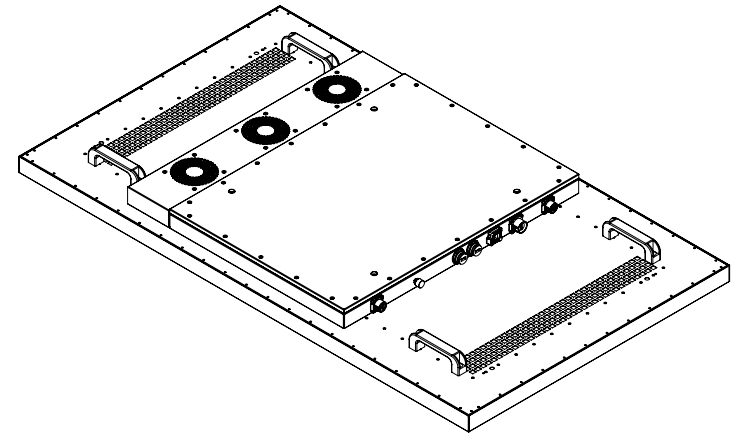

32"

43"

SV-OUT430W HB
Dimensiones en mm

49"

55"

65"

75"