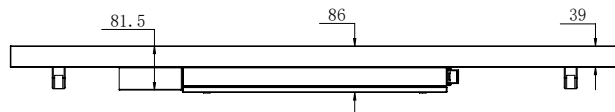

32"

43"

SV-OUT430W HB
Dimensiones en mm

49"

55"

65"

75"