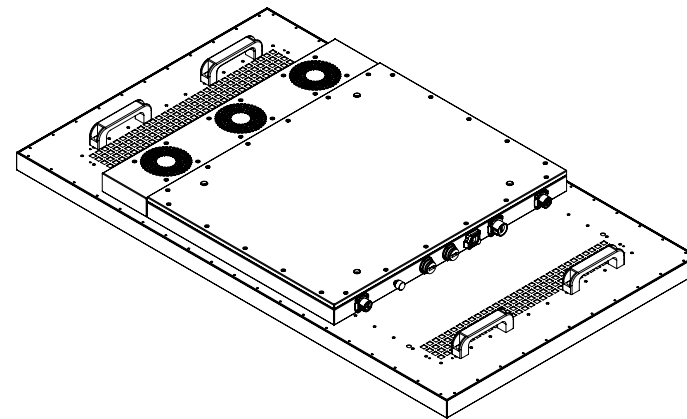

32"

43"

SV-OUT430W HB
Dimensiones en mm

49"

55"

65"

75"