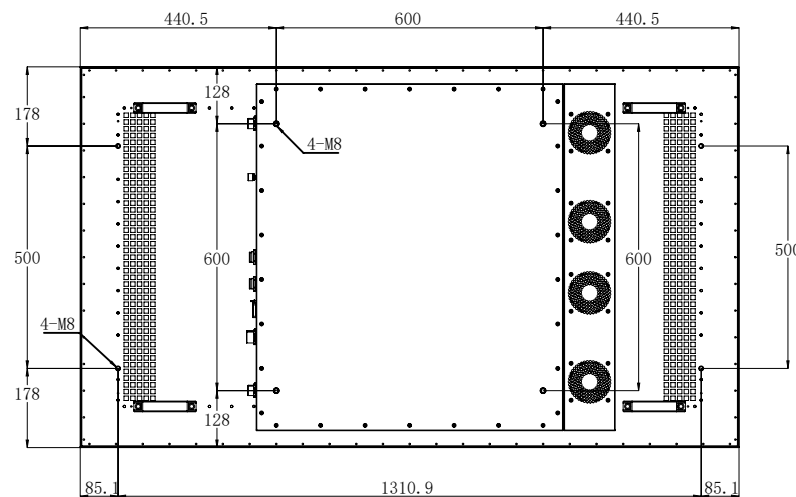

32"

43"

SV-OUT430W HB
Dimensiones en mm

49"

55"

65"

75"