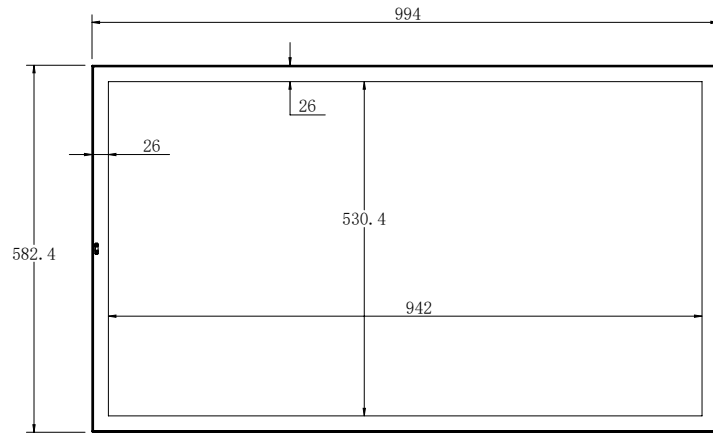

32"

43"

SV-OUT430W HB
Dimensiones en mm

49"

55"

65"

75"