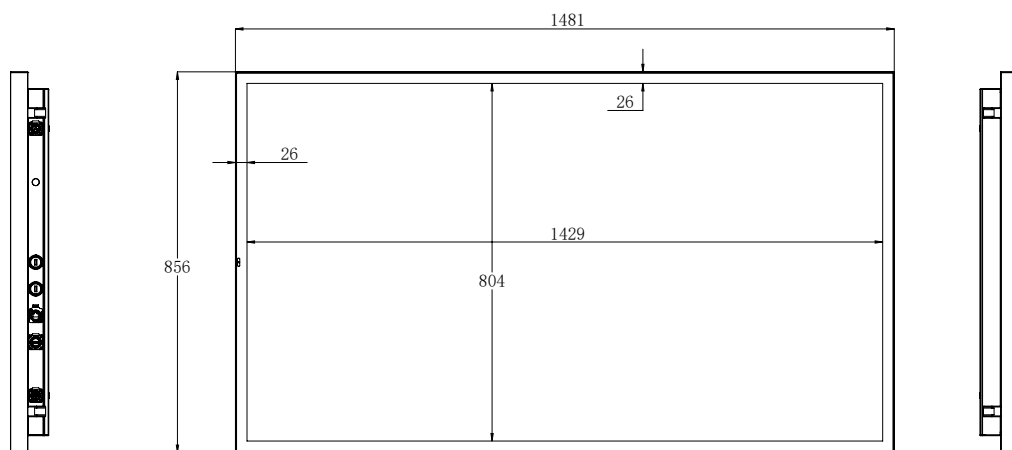

32"

43"

SV-OUT430W HB
Dimensiones en mm

49"

55"

65"

75"