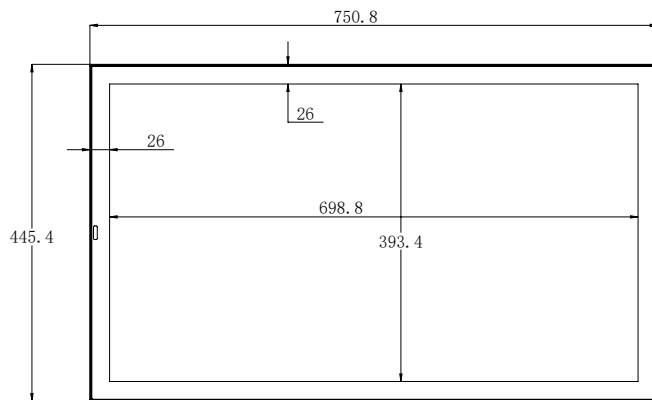

32"

43"

SV-OUT430W HB
Dimensiones en mm

49"

55"

65"

75"