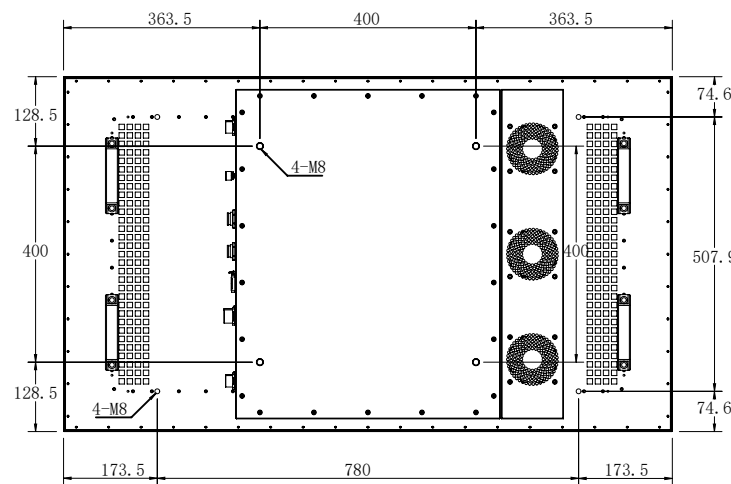

32"

43"

SV-OUT430W HB
Dimensiones en mm

49"

55"

65"

75"