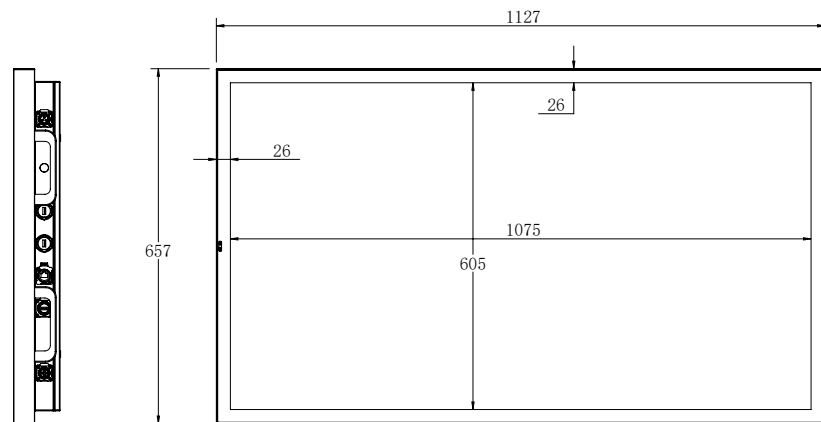

32"

43"

SV-OUT430W HB
Dimensiones en mm

49"

55"

65"

75"